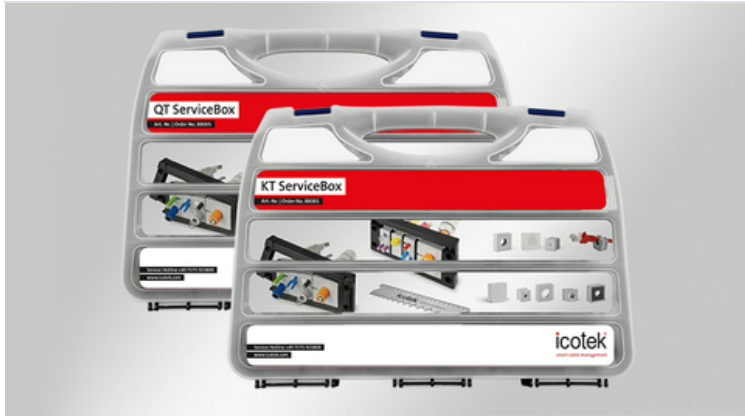

KT / QT ServiceBox

ServiceBox med kabelinsatser

RoHS
compliant

REACH
COMPLIANT

Made in
Germany

KT / QT ServiceBoxen är perfekt vid installation och servicejobb. Den ser till att du har dina QT genomföringar på ett ställe och redo att användas.

2× AT-M 12×1.0 adapter grommet

1× AT-KS adapter grommet

Accessories:

1× KEL-U 10|3 cable entry frames

1× KEL-E3 cable entry frames

1× KVT split cable gland

1× Cable template

Best.nr 20203689