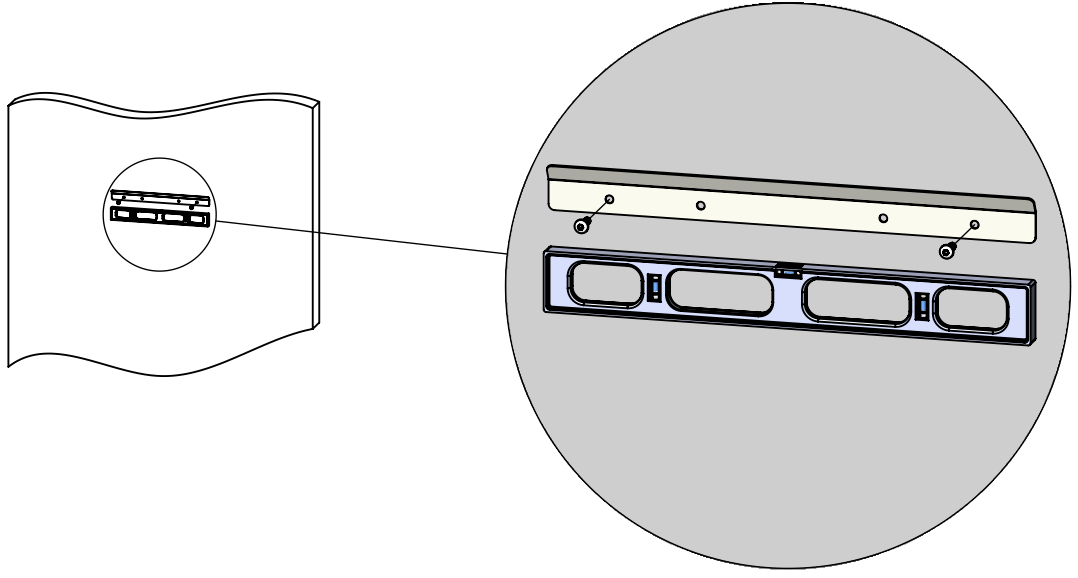

Mounting instruction

3364-0

DIREKTRONIK

Direktronik AB tel. 08-52 400 700 www.direktronik.se

	X (mm)
--	--------

154 / 156	544
214 / 216	810

1

2