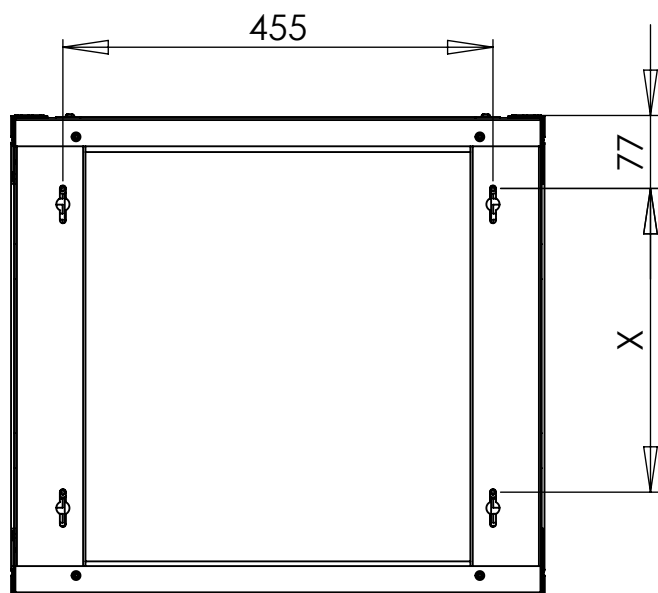

Mounting instruction

3364-0

DIREKTRONIK

	X (mm)

154 / 156	544
214 / 216	810