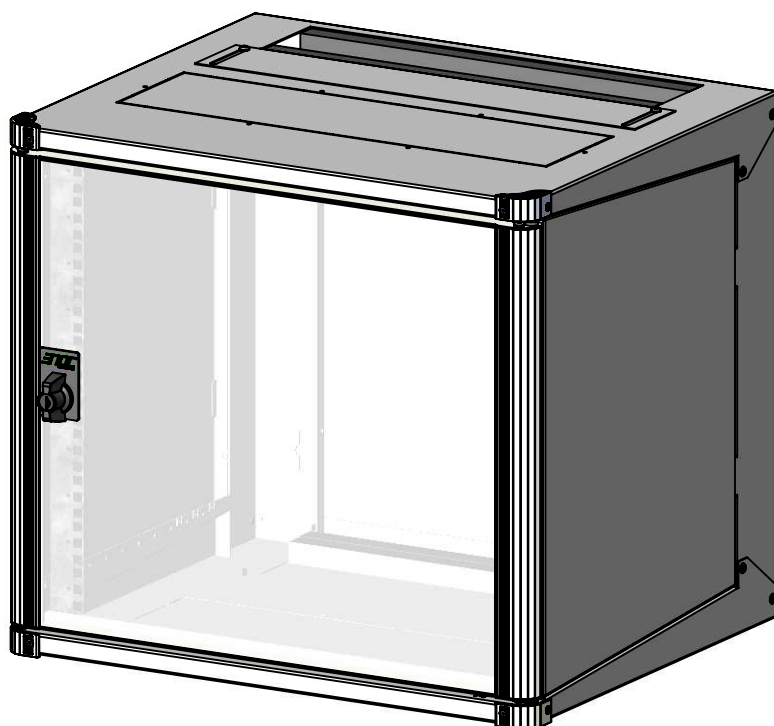

Mounting instruction

3364-0

DIREKTRONIK

	X (mm)

154 / 156	544
214 / 216	810