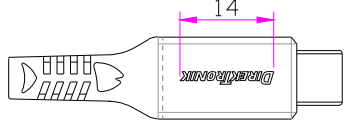

发行版次	变更内容	日期
A/0	新版发行	2026. 03. 02

2000±30

TYPE-C/M

TYPE-C/M

P1

P2

白色镭雕:居中

P1		P2
GND	地22#+D(7/0.12BC)	GND
蓝 B11	红	白 A2
白 B10	白	蓝 A3
B8	黄	紫 A8
A5	紫	橙 A5
B5	橙	红 B5
金 B3	红	白 A10
白 B2	白	金 A11
VBUS	红22#	VBUS
红 A11	红	白 B2
白 A10	白	蓝 B3
A8	蓝	红 B8
A7	绿	白 A7
A6	白	白 A6
绿 A3	红	白 B10
白 A2	白	白 B11