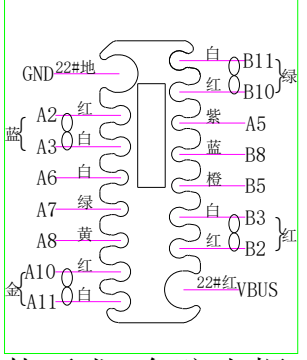

发行版次	变更内容	日期
A/0	新版发行	2026. 03. 02

2000±30

TYPE-C/M

TYPE-C/M

P1

P2

白色镭雕:居中

P1		P2
GND	地22#+D(7/0.12BC)	GND
蓝 B11	红	白 A2
白 B10	白	蓝 A3
B8	黄	紫 A8
A5	紫	橙 A5
B5	橙	红 B5
金 B3	红	白 A10
白 B2	白	金 A11
VBUS	红22#	VBUS
红 A11	红	白 B2
白 A10	白	蓝 B3
A8	蓝	红 B8
A7	绿	白 A7
A6	白	白 A6
绿 A3	红	白 B10
白 A2	白	白 B11