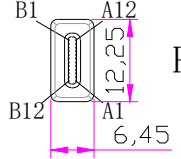

发行版次	变更内容	日期
A/0	新版发行	2026. 03. 02

2000±30

TYPE-C/M

TYPE-C/M

P1

P2

白色镭雕:居中

P1		P2
GND	地22#+D(7/0.12BC)	GND
蓝 B11	红	白 A2
白 B10	白	蓝 A3
B8	黄	紫 A8
A5	紫	橙 A5
B5	橙	红 B5
金 B3	红	白 A10
白 B2	白	金 A11
VBUS	红22#	VBUS
红 A11	红	白 B2
白 A10	白	蓝 B3
A8	蓝	红 B8
A7	绿	白 A7
A6	白	白 A6
绿 A3	红	白 B10
白 A2	白	白 B11