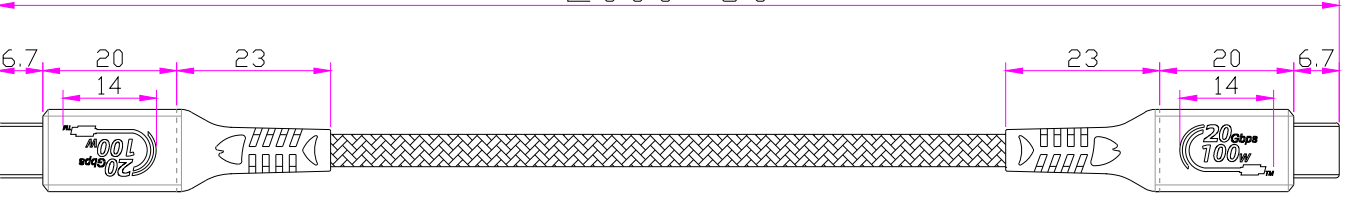

发行版次	变更内容	日期
A/0	新版发行	2026. 03. 02

2000±30

TYPE-C/M

TYPE-C/M

P1

P2

白色镭雕:居中

P1		P2
GND	地22#+D(7/0.12BC)	GND
蓝 B11	红	白 A2
白 B10	白	蓝 A3
B8	黄	紫 A8
A5	紫	橙 A5
B5	橙	红 B5
金 B3	红	白 A10
白 B2	白	金 A11
VBUS	红22#	VBUS
红 A11	红	白 B2
白 A10	白	蓝 B3
A8	蓝	红 B8
A7	绿	白 A7
A6	白	白 A6
绿 A3	红	白 B10
白 A2	白	白 B11