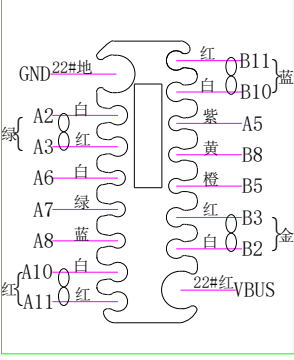

发行版次	变更内容	日期
A/0	新版发行	2026. 03. 02

2000±30

TYPE-C/M

TYPE-C/M

P1

P2

白色镭雕:居中

P1		P2
GND	地22#+D(7/0.12BC)	GND
蓝 B11	红	白 A2
白 B10	白	蓝 A3
B8	黄	紫 A8
A5	紫	橙 A5
B5	橙	红 B5
金 B3	红	白 A10
白 B2	白	金 A11
VBUS	红22#	VBUS
红 A11	红	白 B2
白 A10	白	蓝 B3
A8	蓝	红 B8
A7	绿	白 A7
A6	白	白 A6
绿 A3	红	白 B10
白 A2	白	白 B11