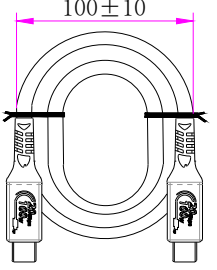

发行版次	变更内容	日期
A/0	新版发行	2026. 03. 02

2000±30

TYPE-C/M

TYPE-C/M

P1

P2

白色镭雕:居中

P1		P2
GND	地22#+D(7/0.12BC)	GND
蓝 B11	红	白 A2
白 B10	白	蓝 A3
B8	黄	紫 A8
A5	紫	橙 A5
B5	橙	红 B5
金 B3	红	白 A10
白 B2	白	金 A11
VBUS	红22#	VBUS
红 A11	红	白 B2
白 A10	白	蓝 B3
A8	蓝	红 B8
A7	绿	白 A7
A6	白	白 A6
绿 A3	红	白 B10
白 A2	白	白 B11