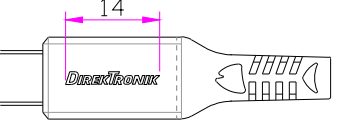

发行版次	变更内容	日期
A/0	新版发行	2026. 03. 02

2000±30

TYPE-C/M

TYPE-C/M

P1

P2

白色镭雕:居中

P1		P2
GND	地22#+D(7/0.12BC)	GND
蓝 B11	红	白 A2
白 B10	白	蓝 A3
B8	黄	紫 A8
A5	紫	橙 A5
B5	橙	红 B5
金 B3	红	白 A10
白 B2	白	金 A11
VBUS	红22#	VBUS
红 A11	红	白 B2
白 A10	白	蓝 B3
A8	蓝	红 B8
A7	绿	白 A7
A6	白	白 A6
绿 A3	红	白 B10
白 A2	白	白 B11