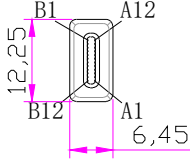

发行版次	变更内容	日期
A/0	新版发行	2026. 03. 02

2000±30

TYPE-C/M

TYPE-C/M

P1

P2

白色镭雕:居中

P1		P2
GND	地22#+D(7/0.12BC)	GND
蓝 B11	红	白 A2
白 B10	白	蓝 A3
B8	黄	紫 A8
A5	紫	橙 A5
B5	橙	红 B5
金 B3	红	白 A10
白 B2	白	金 A11
VBUS	红22#	VBUS
红 A11	红	白 B2
白 A10	白	蓝 B3
A8	蓝	红 B8
A7	绿	白 A7
A6	白	白 A6
绿 A3	红	白 B10
白 A2	白	白 B11